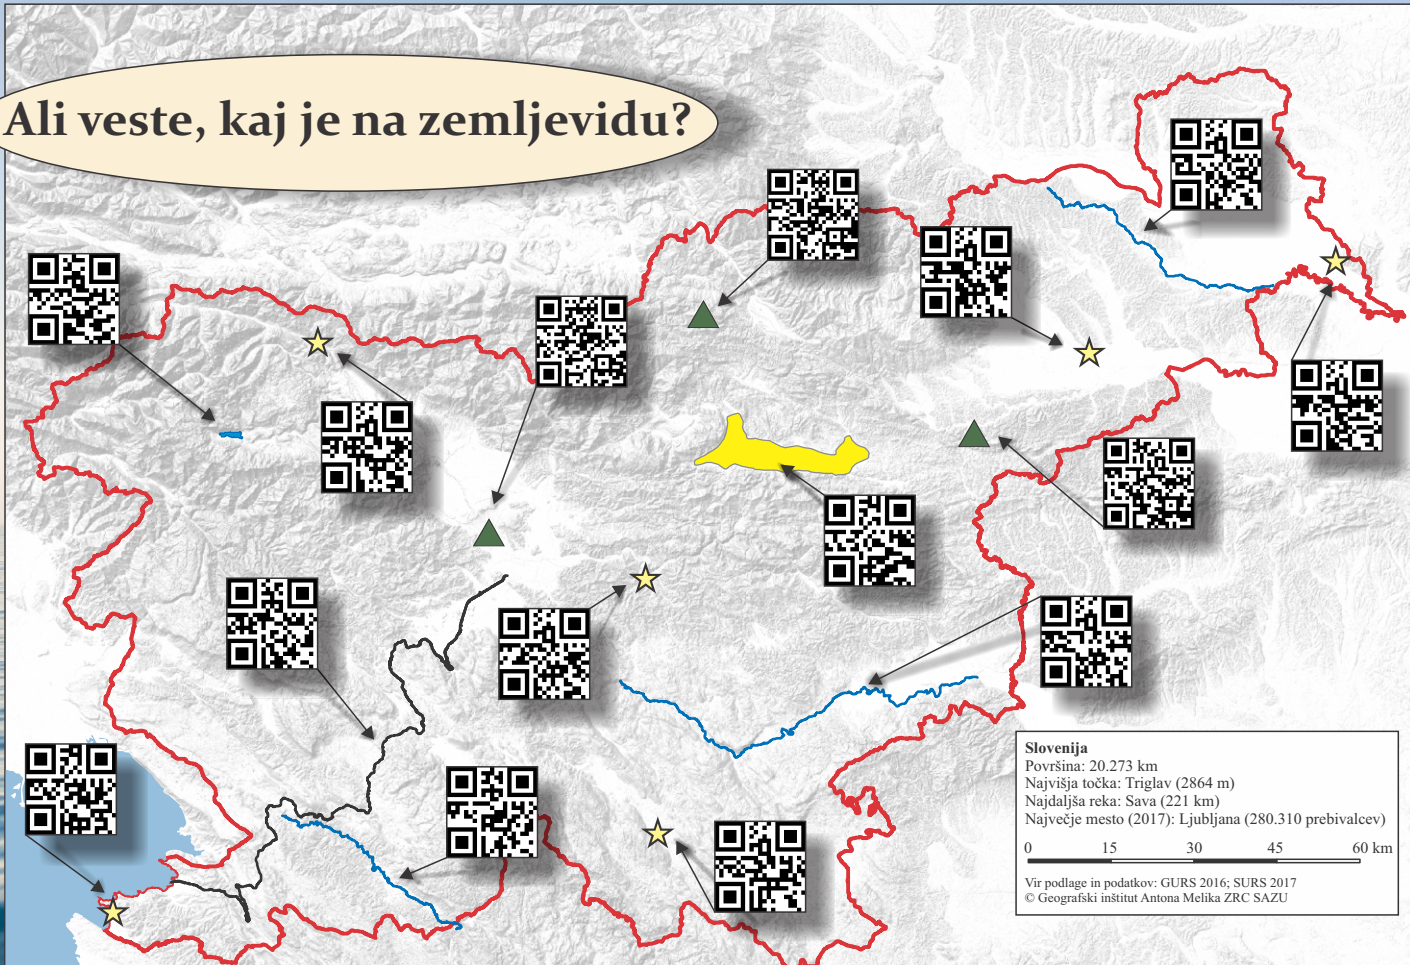

Ali veste, kaj je na zemljevidu?

Potrebujete pomoč pri zajemu, analizi ali prikazu prostorskih podatkov?
Obrnite se na nas!

Oddelek za geografski informacijski sistem, Geografski inštitut Antona Melika ZRC SAZU

na primer

Kaj smo že naredili?

Študija ranljivosti Občine Kobarid (projekt ClimAlpTour); Geografske osnove za arbitražni postopek za določitev slovensko-hrvaške meje.

Modeliranje zemeljskih in snežnih plazov za slovenske občine (več projektov).

Atlas lokacij snemanja indijskih filmov v Evropi (projekt FilmInd).

Klasifikacija Slovenije (projekt Določanje naravnih pokrajinskih tipov Slovenije z GIS); klasifikacije pokrajin v slovenskih občinah.