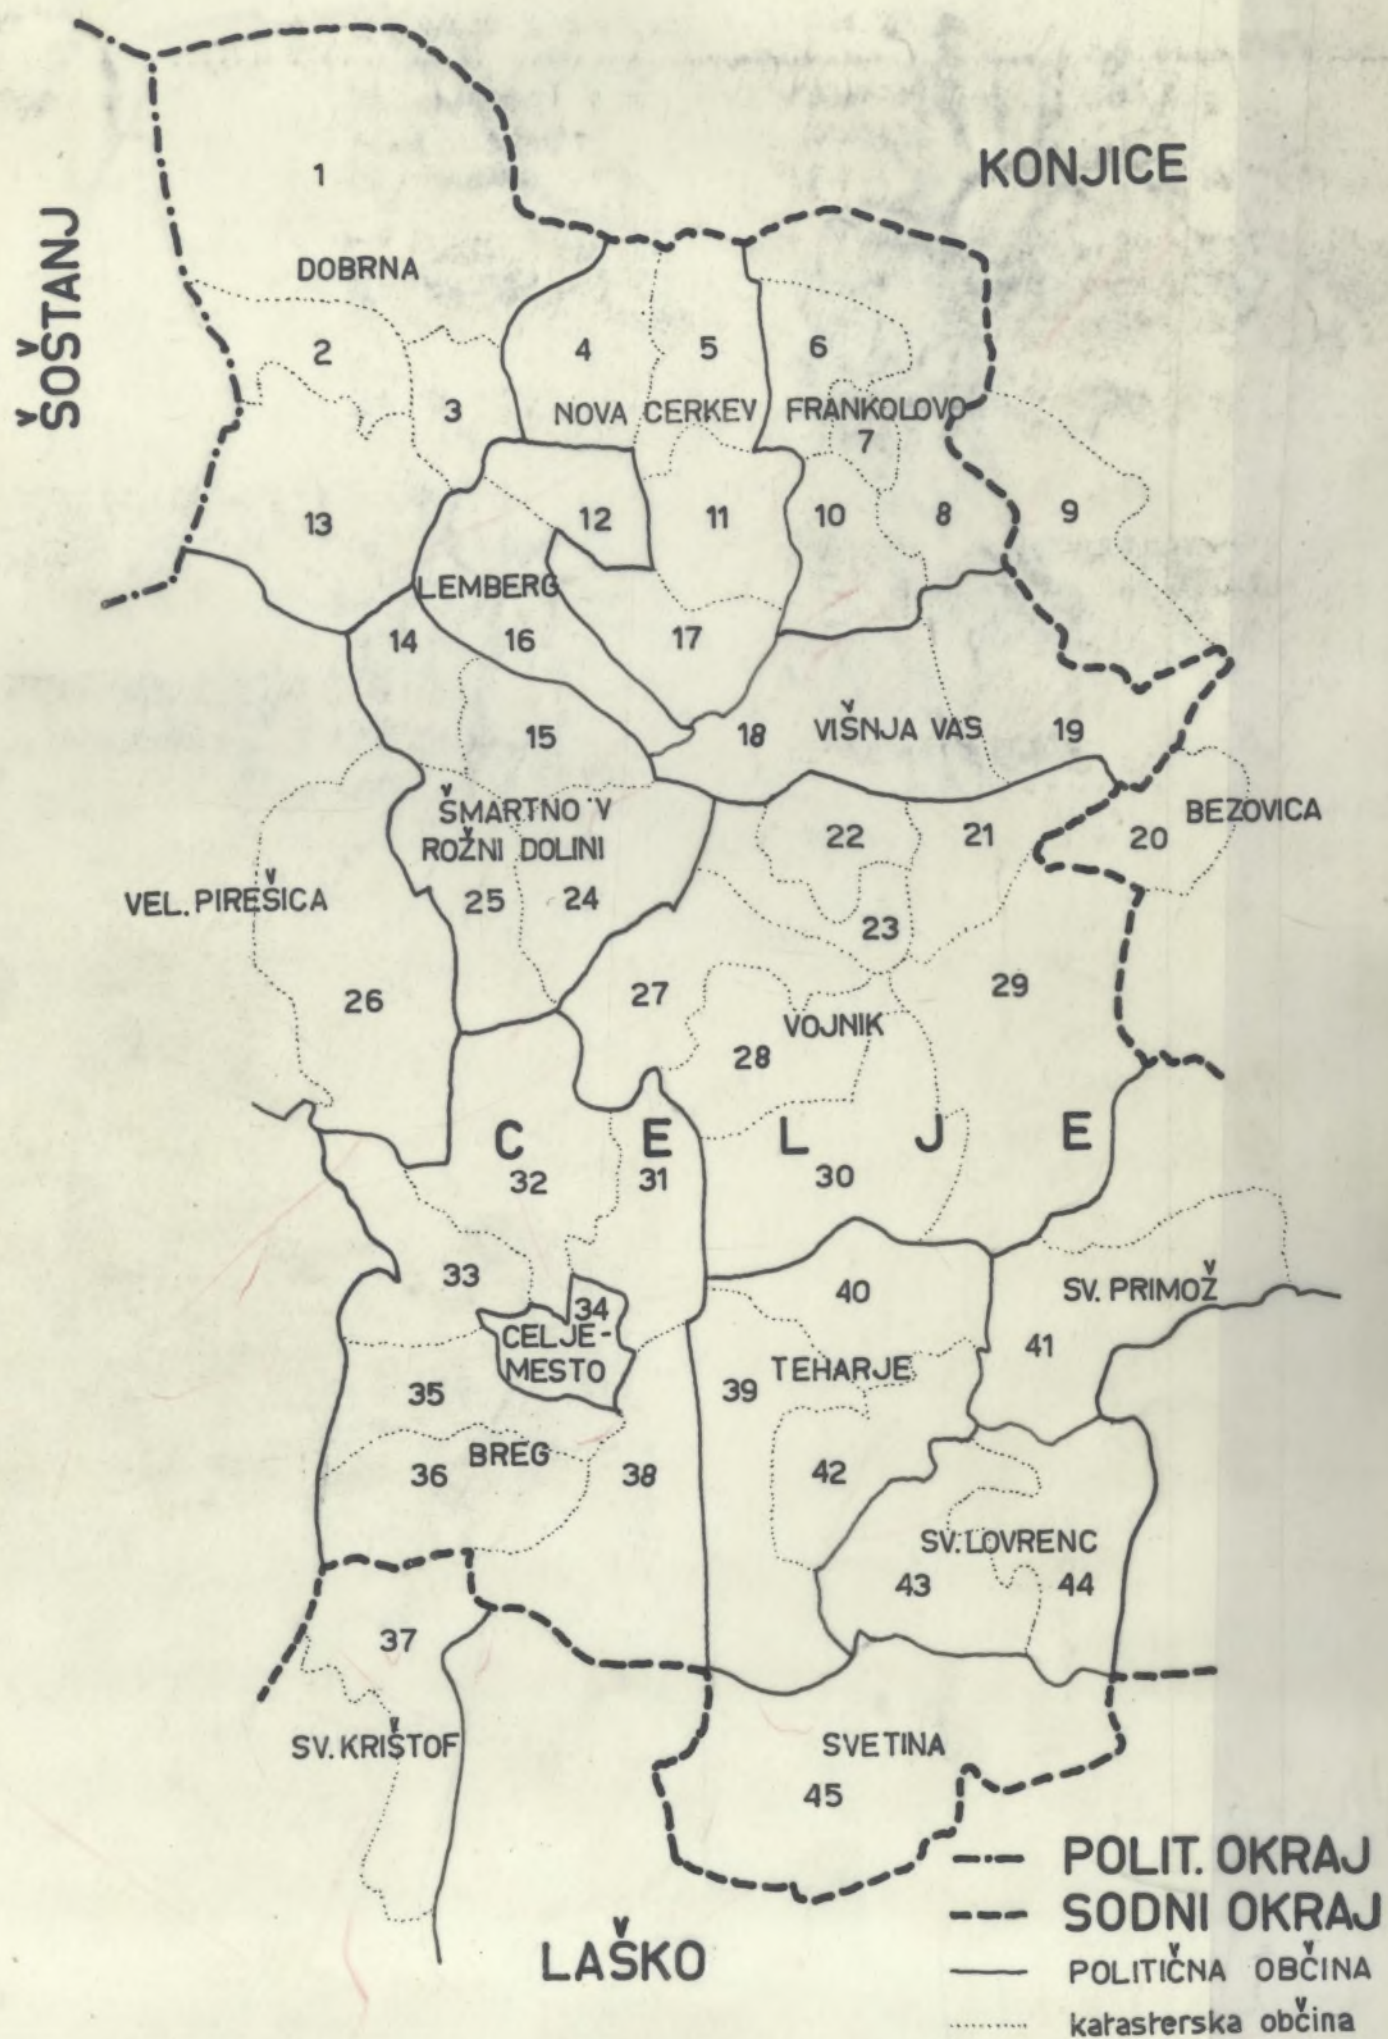

- - - - - POLIT. OKRAJ
- - - - - SODNI OKRAJ
————— POLITIČNA OBČINA
..... katastrska občina